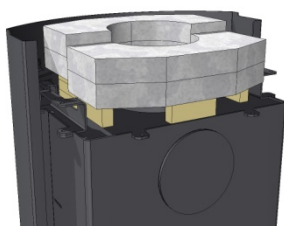

Montagevejledning Varmlagringsmodul

Pilar 152
23 kg Fedtsten
(Røgafgang bag)

Pilar 152/172
47 kg / 94 kg Fedtsten
(Røgafgang top)

Pilar 172
77 kg Fedtsten
(Røgafgang bag)

Rondo 120
28 kg Fedtsten
(Røgafgang bag/top)